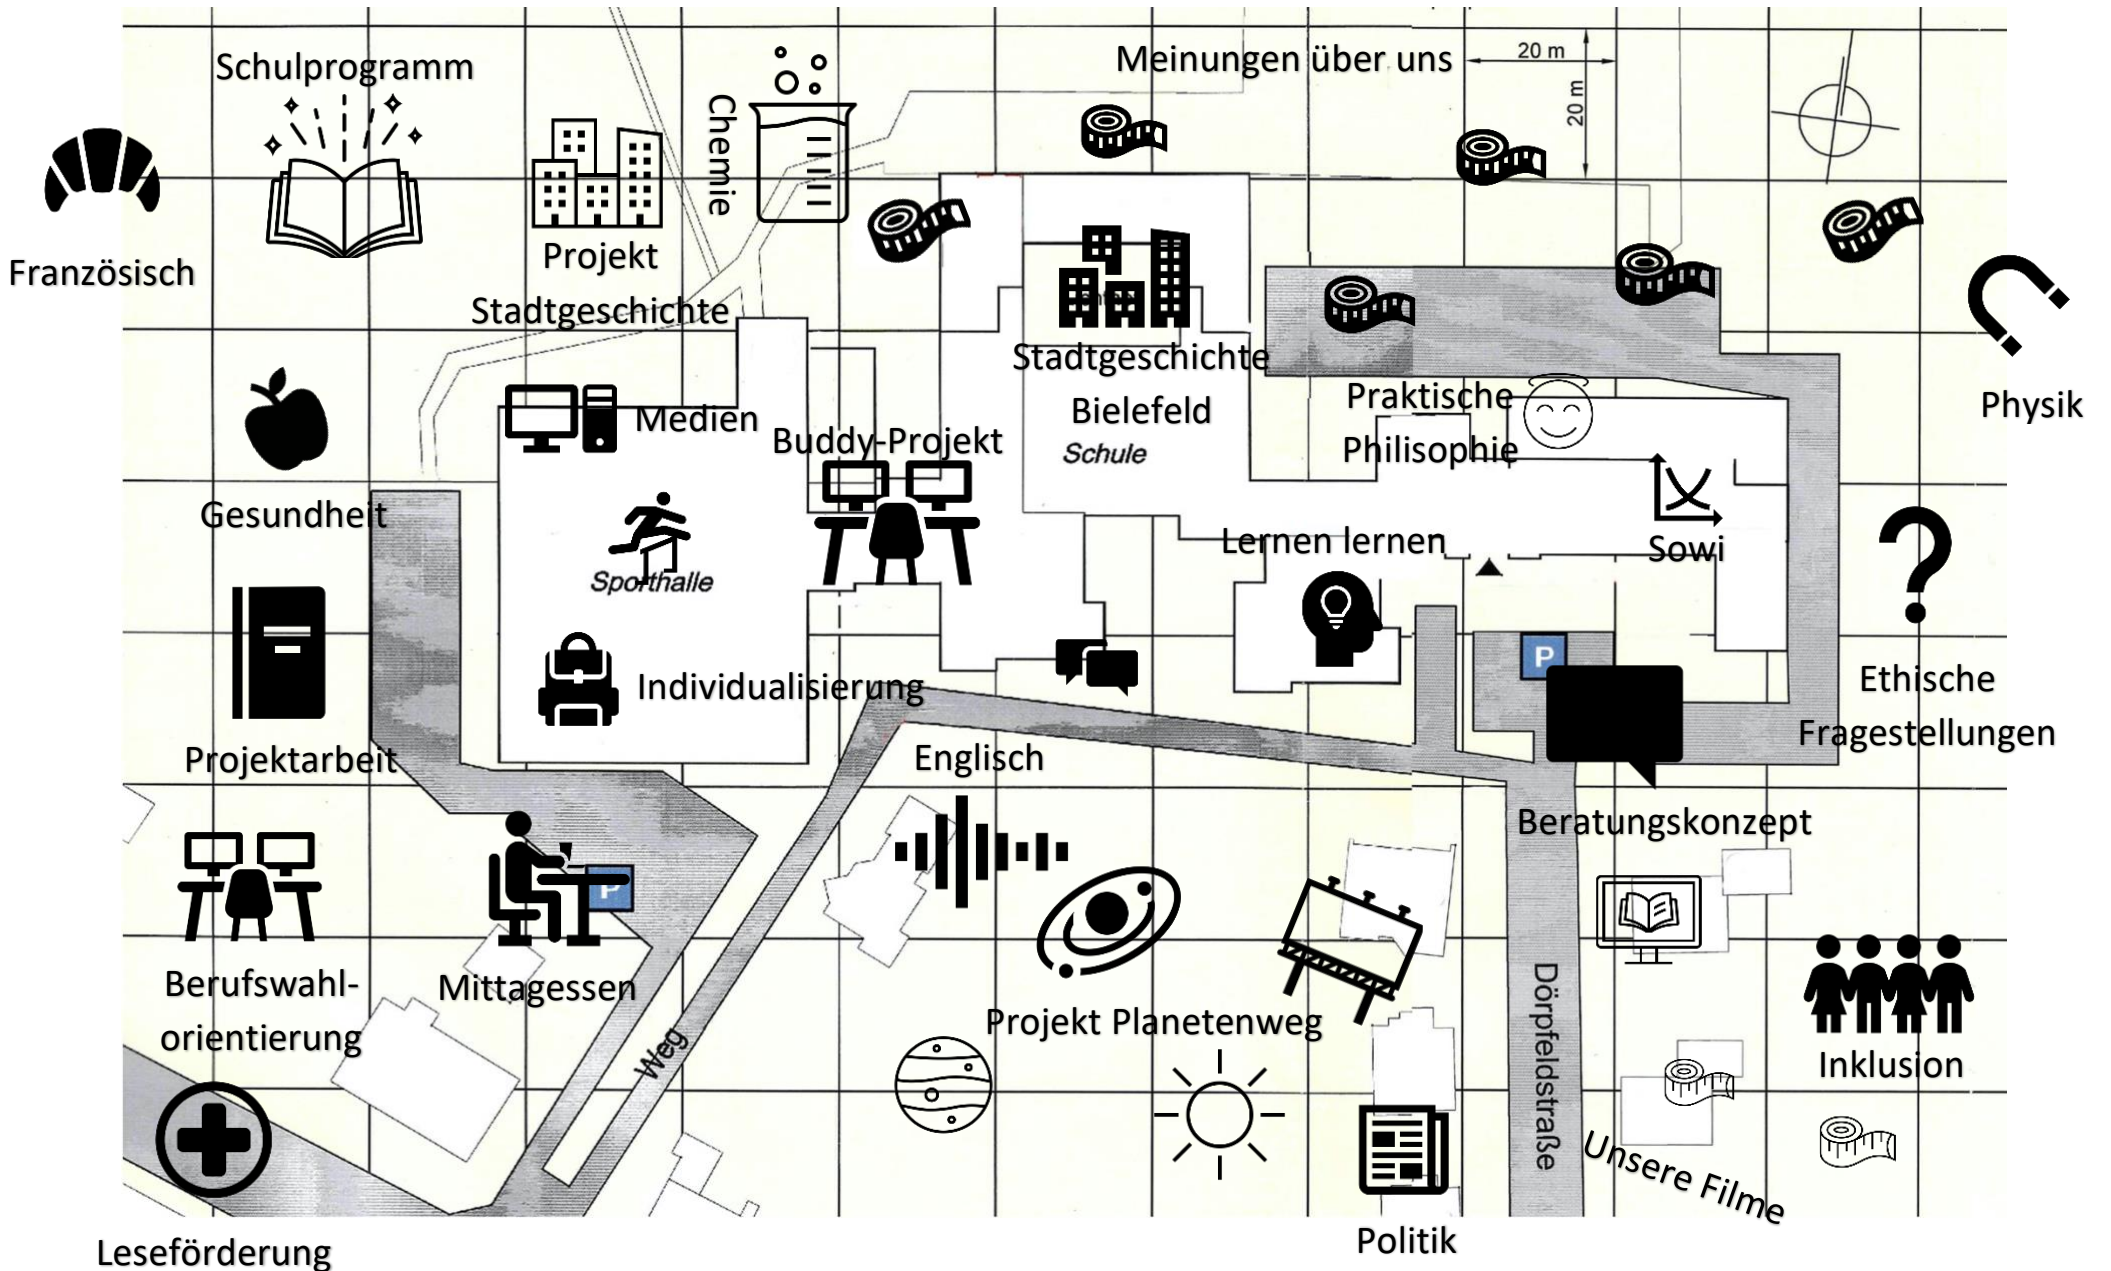

Herzlich Willkommen zum digitalen Tag der offenen Tür!
Viel Spaß beim Erkunden unserer Schule!

Tipp: Auf unserem Lageplan auf der nächsten Seite sind
verschiedene Icons, hinter denen sich Informationen verbergen.
Diese einfach anklicken!

-> Anklicken -> Führt zu unserem Schulprogramm

Auf der letzten Seite sind alle Informationen auch ohne den Lageplan abrufbar.
Viel Spaß!

Bitte beachten Sie, dass Sie zum Abrufen der Informationen einen
Internetzugang benötigen!

Der direkte Draht zu den Informationen (und noch mehr):

Eine kleine Schulführung durch unsere Schülerinnen und Schüler:

Video

Schülerstimmen zu unserer Schule:

Video 1 Video 2 Video 3 Video 4 Video 5 Video 6

Thema (A-Z)

AG-Gesundheit
Beratungskonzept und Plakat Beratungszimmer-Schwenk
Berufswahlorientierung
Biologie
Bläserklasse
Buddy-Konzept
Chemie
Digitalisierung

Englisch Information
Ethische Fragestellungen
Französisch
Geschichte
Individualisierung
Inklusion Film 1 Film 2
Kultur des Monats Film
Lernen lernen Film
Leseförderung
Mittagessen
Medien
Physik
Planetenweg 1 2 3 Info-Tafel
Politik
Praktische Philosophie 1 2 3 4 5
Projektarbeit Allgemein und Stadtgeschichte
Schulprogramm
Schulsozialarbeit
Sowi
Sport
Stadtgeschichte Bielefeld
Fach Technik - Imagefilm